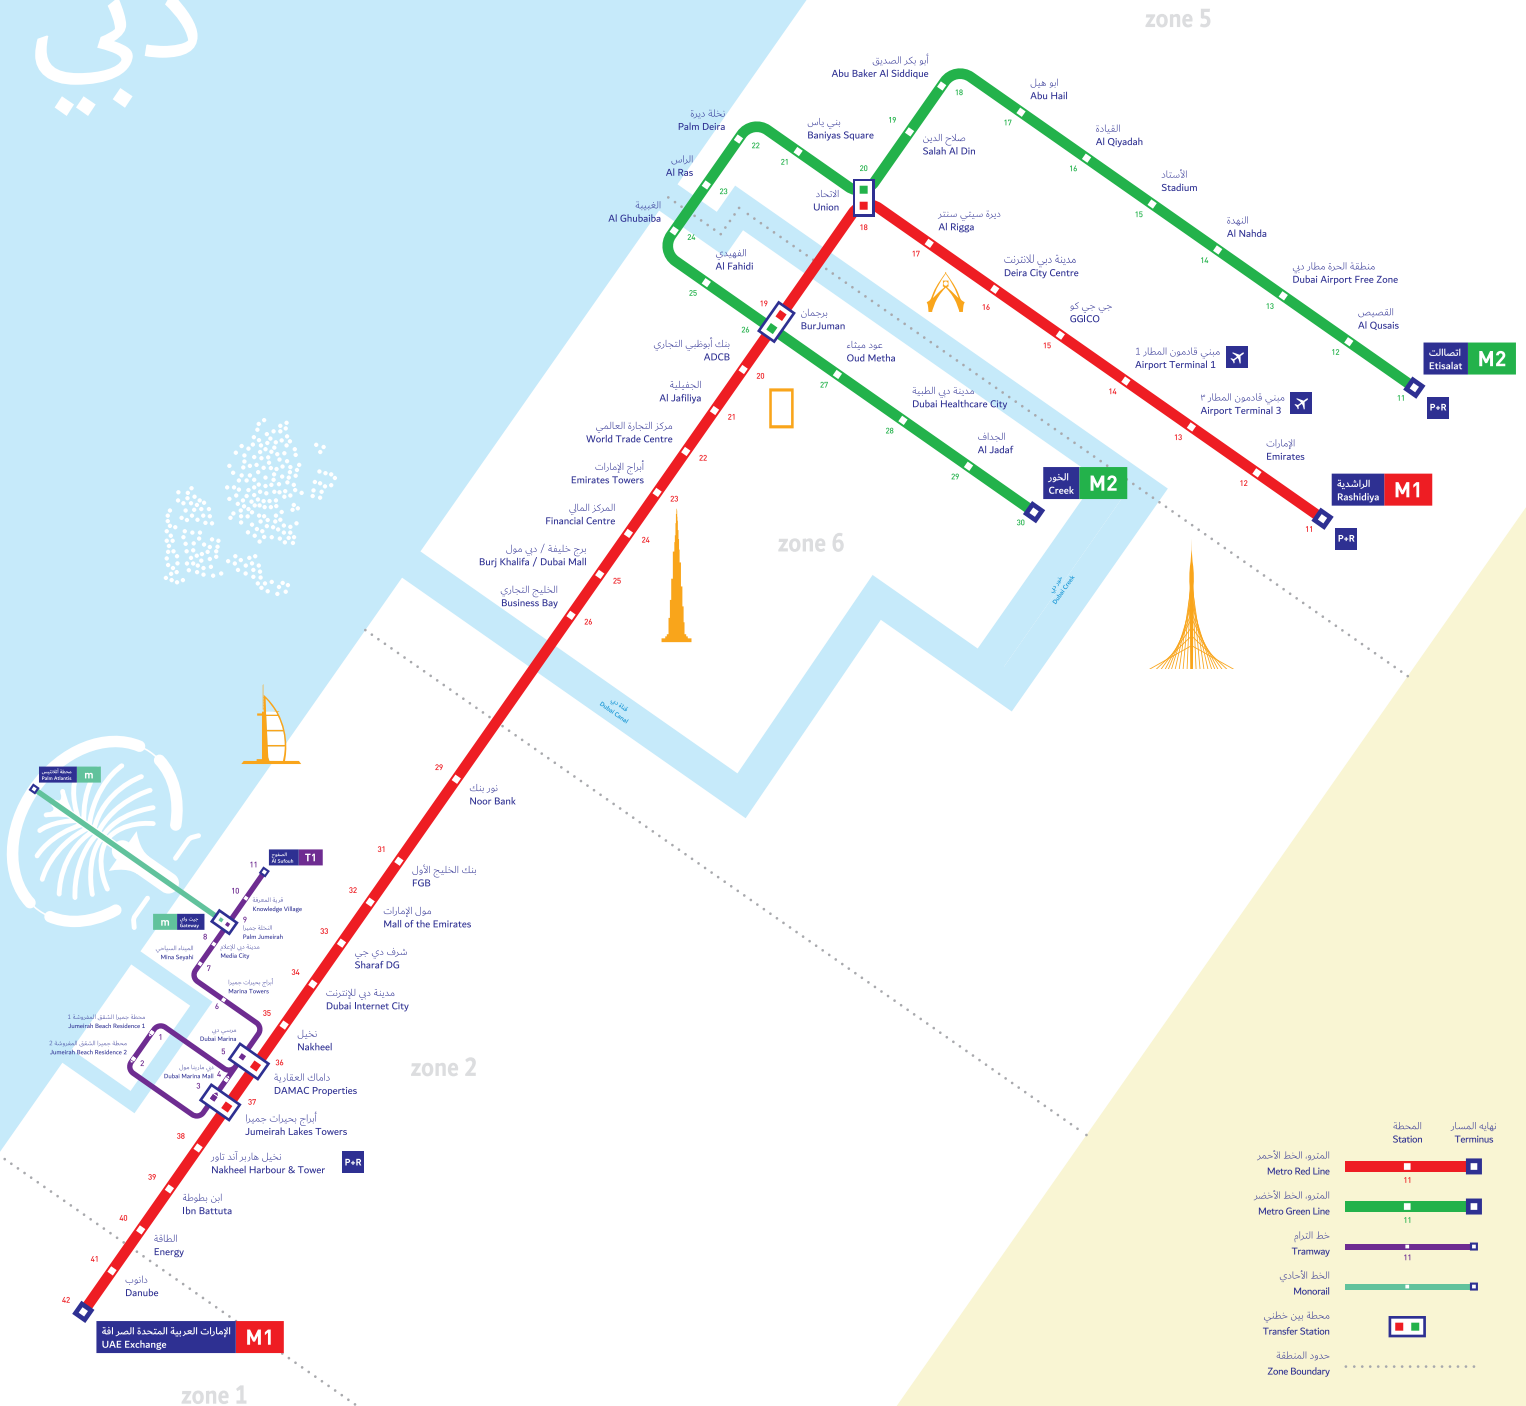

# DUBAI دبي

المحطة Station	نهاية المسار Terminus
المترو الخط الأحمر Metro Red Line	11
المترو الخط الأخضر Metro Green Line	11
خط الترام Tramway	11
الخط الأحادي Monorail	
محطة بين خطين Transfer Station	
حدود المنطقة Zone Boundary	